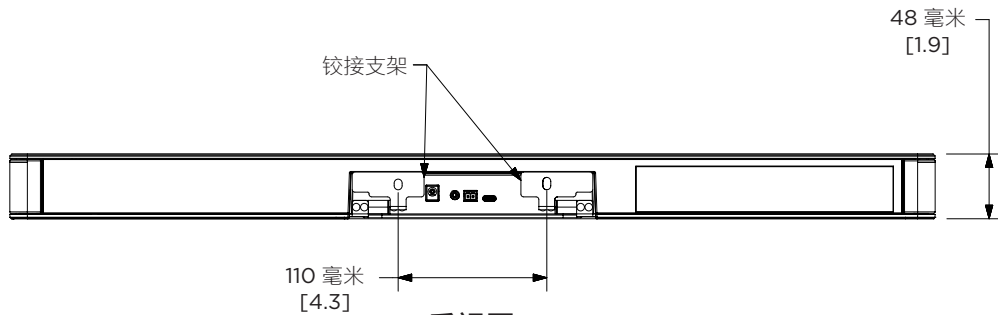

技术数据

Bose Videobar VB1 音视频一体机

一体化 USB 会议设备

尺寸

顶视图

后视图

正视图

右视图

尺寸适用于两侧

Bose 和 Bose Work 是 Bose Corporation 的商标。Android、Chrome、Chromebook、Hangouts 和其他标记是 Google LLC 的商标。Bluetooth® (蓝牙) 文字标记和徽标是 Bluetooth SIG, Inc. 所拥有的注册商标。Bose Corporation 对上述标记的任何使用都须遵守许可规定。DisplayLink® 是 DisplayLink Corp. 在欧盟、美国和其他国家/地区的注册商标。术语 HDMI 和 HDMI High-Definition Multimedia Interface 以及 HDMI 徽标是 HDMI Licensing Administrator, Inc. 的商标或注册商标。macOS 是 Apple Inc. 的商标。USB Type-C® 和 USB-C® 是 USB Implementers Forum 的注册商标。仅适用于基于和符合 USB Type-C® 线缆和接口规格的产品。Wi-Fi 是 Wi-Fi Alliance® 的注册商标。Zoom 是 Zoom Video Communications, Inc. 的商标。其他所有商标均是其各自所有者的财产。