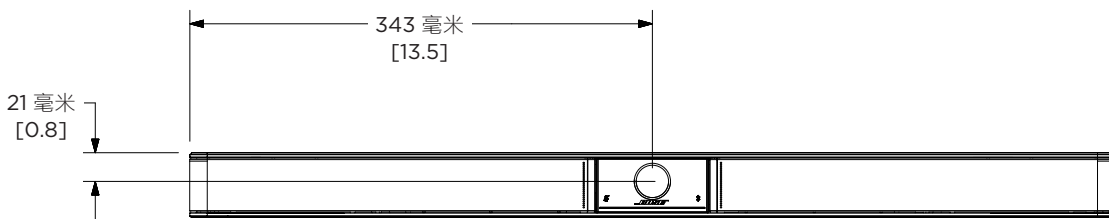

技术数据

Bose Videobar VB1 音视频一体机

一体化 USB 会议设备

尺寸

顶视图

后视图

正视图

右视图

尺寸适用于两侧

Bose 和 Bose Work 是 Bose Corporation 的商标。Android、Chrome、Chromebook、Hangouts 和其他标记是 Google LLC 的商标。Bluetooth® (蓝牙) 文字标记和徽标是 Bluetooth SIG, Inc. 所拥有的注册商标。Bose Corporation 对上述标记的任何使用都须遵守许可规定。DisplayLink® 是 DisplayLink Corp. 在欧盟、美国和其他国家/地区的注册商标。术语 HDMI 和 HDMI High-Definition Multimedia Interface 以及 HDMI 徽标是 HDMI Licensing Administrator, Inc. 的商标或注册商标。macOS 是 Apple Inc. 的商标。USB Type-C® 和 USB-C® 是 USB Implementers Forum 的注册商标。仅适用于基于和符合 USB Type-C® 线缆和接口规格的产品。Wi-Fi 是 Wi-Fi Alliance® 的注册商标。Zoom 是 Zoom Video Communications, Inc. 的商标。其他所有商标均是其各自所有者的财产。