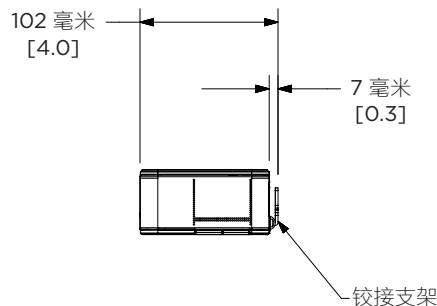

技术数据

Bose Videobar VB1 音视频一体机

一体化 USB 会议设备

尺寸

顶视图

后视图

正视图

右视图

尺寸适用于两侧

Bose 和 Bose Work 是 Bose Corporation 的商标。Android、Chrome、Chromebook、Hangouts 和其他标记是 Google LLC 的商标。Bluetooth® (蓝牙) 文字标记和徽标是 Bluetooth SIG, Inc. 所拥有的注册商标。Bose Corporation 对上述标记的任何使用都须遵守许可规定。DisplayLink® 是 DisplayLink Corp. 在欧盟、美国和其他国家/地区的注册商标。术语 HDMI 和 HDMI High-Definition Multimedia Interface 以及 HDMI 徽标是 HDMI Licensing Administrator, Inc. 的商标或注册商标。macOS 是 Apple Inc. 的商标。USB Type-C® 和 USB-C® 是 USB Implementers Forum 的注册商标。仅适用于基于和符合 USB Type-C® 线缆和接口规格的产品。Wi-Fi 是 Wi-Fi Alliance® 的注册商标。Zoom 是 Zoom Video Communications, Inc. 的商标。其他所有商标均是其各自所有者的财产。